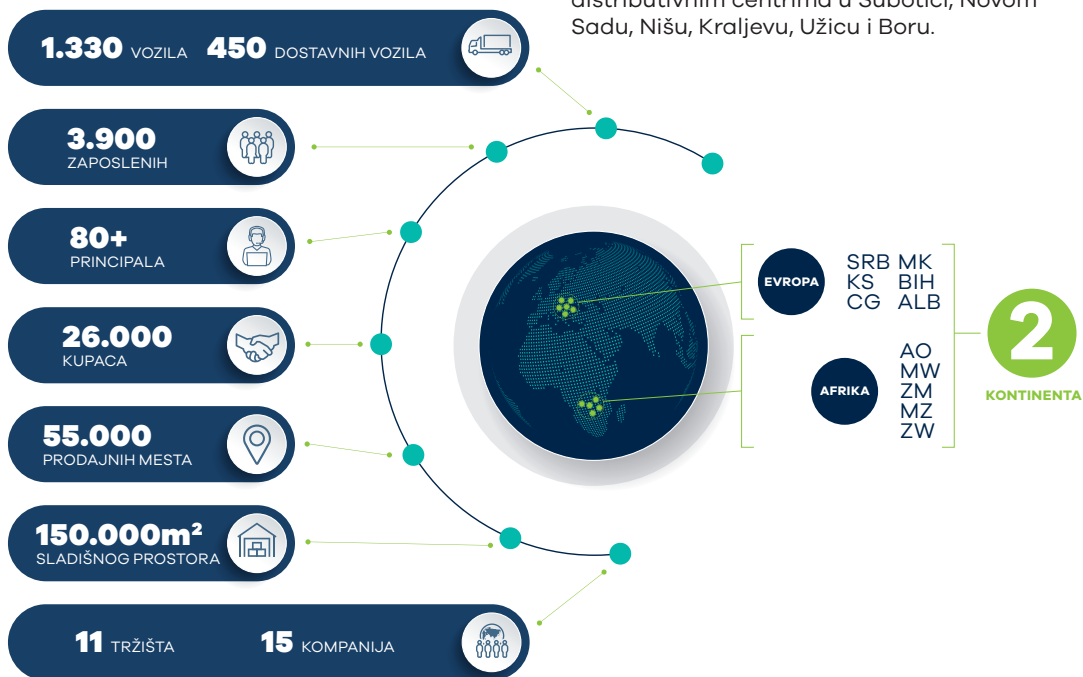

O nama

Nelt je vodeća kompanija u regionu na polju logistike i distribucije robe široke potrošnje, duvanskih, farmaceutskih proizvoda. Deo je Nelt Grupe, organizacionog sistema koji povezuje 3.900 zaposlenih u 15 kompanija, na 11 tržišta Evrope i Afrike. Nelt se stabilno razvija i ostvaruje rast prihoda, brine o klijentima i zaposlenima, aktivno doprinosi i podržava razvoj zajednice i očuvanje životne sredine.

Naši partneri su velike domaće i međunarodne kompanije kao što su P&G, Braun, Phillip Morris, MARS Wrigley, Neoplanta, Dr. Oetker, Reckitt Benckiser, Johnson & Johnson, Actavis, Ball Packaging, VIP Mobile Lactalis ... Njihovo dugogodišnje internacionalno iskustvo i znanje, u kombinaciji sa našom energijom, fleksibilnošću i kreativnošću, iz godine u godinu, rezultira poslovnim uspehom.

U Srbiji zapošljavamo više od 2.100 ljudi u Centralnom distributivno-logističkom centru u Dobanovcima i u regionalnim distributivnim centrima u Subotici, Novom Sadu, Nišu, Kraljevu, Užicu i Boru.

U Neltu su ljudi najvažniji